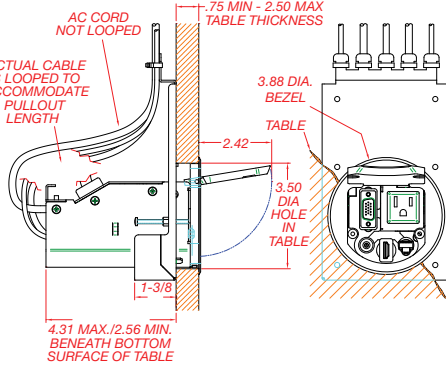

# TYPICAL ASSEMBLY

**T3-PC1D SQUARE**

**T3-PC1DCP SQUARE**

**T3-PC1DHWCP SQUARE**

**T3-PC1D ROUND**

**T3-PC1DCP ROUND**

**T3-PC1DHWCP ROUND**

# ORDERING INFORMATION

T3-PC1D 3.5" HDMI Round Table Box w/ Square or Round Cover		
17276	T3-PC1D-BLK	HDMI INTERFACE 3.5" ROUND TABLE BOX - BLACK
17277	T3-PC1D-SQBLK	HDMI INTERFACE 3.5" SQUARE TABLE BOX - BLACK
17278	T3-PC1D-ALU	HDMI INTERFACE 3.5" ROUND TABLE BOX - ALUMINUM
17279	T3-PC1D-SQALU	HDMI INTERFACE 3.5" SQUARE TABLE BOX - ALUMINUM
17280	T3-PC1D-BRS	HDMI INTERFACE 3.5" SQUARE TABLE BOX - BRASS
17281	T3-PC1D-SQBRS	HDMI INTERFACE 3.5" SQUARE TABLE BOX - BRASS
17421	T3-PC1DCP-BLK	DIG-A/V-DATA 3.5" CABLE PULL ROUND TABLE BOX
17422	T3-PC1DCP-ALM	DIG-A/V-DATA 3.5" CABLE PULL ROUND TABLE BOX
17423	T3-PC1DCP-BRS	DIG-A/V-DATA 3.5" CABLE PULL ROUND TABLE BOX
17424	T3-PC1DCP-SQBLK	DIG-A/V-DATA 3.5" CABLE PULL SQUARE TABLE BOX
17425	T3-PC1DCP-SQALM	DIG-A/V-DATA 3.5" CABLE PULL SQUARE TABLE BOX
17426	T3-PC1DCP-SQBRS	DIG-A/V-DATA 3.5" CABLE PULL SQUARE TABLE BOX
17427	T3-PC1DHWCP-BLK	DIG-A/V-DATA 3.5" CABLE PULL ROUND TABLE BOX
17428	T3-PC1DHWCP-ALM	DIG-A/V-DATA 3.5" CABLE PULL ROUND TABLE BOX
17429	T3-PC1DHWCP-BRS	DIG-A/V-DATA 3.5" CABLE PULL ROUND TABLE BOX
17430	T3-PC1DHWCP-SQBLK	DIG-AV-DATA 3.5" CABLE PULL SQUARE TABLE BOX
17431	T3-PC1DHWCP-SQALM	DIG-AV-DATA 3.5" CABLE PULL SQUARE TABLE BOX
17432	T3-PC1DHWCP-SQBRS	DIG-AV-DATA 3.5" CABLE PULL SQUARE TABLE BOX