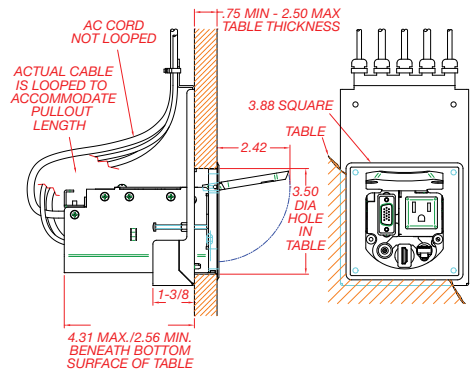

# TYPICAL ASSEMBLY

**T3-PC1D SQUARE**

**T3-PC1DCP SQUARE**

**T3-PC1DHWCP SQUARE**

**T3-PC1D ROUND**

**T3-PC1DCP ROUND**

**T3-PC1DHWCP ROUND**

# ORDERING INFORMATION

T3-PC1D 3.5" HDMI Round Table Box w/ Square or Round Cover		
17276	T3-PC1D-BLK	HDMI INTERFACE 3.5" ROUND TABLE BOX - BLACK
17277	T3-PC1D-SQBLK	HDMI INTERFACE 3.5" SQUARE TABLE BOX - BLACK
17278	T3-PC1D-ALU	HDMI INTERFACE 3.5" ROUND TABLE BOX - ALUMINUM
17279	T3-PC1D-SQALU	HDMI INTERFACE 3.5" SQUARE TABLE BOX - ALUMINUM
17280	T3-PC1D-BRS	HDMI INTERFACE 3.5" SQUARE TABLE BOX - BRASS
17281	T3-PC1D-SQBRS	HDMI INTERFACE 3.5" SQUARE TABLE BOX - BRASS
17421	T3-PC1DCP-BLK	DIG-A/V-DATA 3.5" CABLE PULL ROUND TABLE BOX
17422	T3-PC1DCP-ALM	DIG-A/V-DATA 3.5" CABLE PULL ROUND TABLE BOX
17423	T3-PC1DCP-BRS	DIG-A/V-DATA 3.5" CABLE PULL ROUND TABLE BOX
17424	T3-PC1DCP-SQBLK	DIG-A/V-DATA 3.5" CABLE PULL SQUARE TABLE BOX
17425	T3-PC1DCP-SQALM	DIG-A/V-DATA 3.5" CABLE PULL SQUARE TABLE BOX
17426	T3-PC1DCP-SQBRS	DIG-A/V-DATA 3.5" CABLE PULL SQUARE TABLE BOX
17427	T3-PC1DHWCP-BLK	DIG-A/V-DATA 3.5" CABLE PULL ROUND TABLE BOX
17428	T3-PC1DHWCP-ALM	DIG-A/V-DATA 3.5" CABLE PULL ROUND TABLE BOX
17429	T3-PC1DHWCP-BRS	DIG-A/V-DATA 3.5" CABLE PULL ROUND TABLE BOX
17430	T3-PC1DHWCP-SQBLK	DIG-AV-DATA 3.5" CABLE PULL SQUARE TABLE BOX
17431	T3-PC1DHWCP-SQALM	DIG-AV-DATA 3.5" CABLE PULL SQUARE TABLE BOX
17432	T3-PC1DHWCP-SQBRS	DIG-AV-DATA 3.5" CABLE PULL SQUARE TABLE BOX