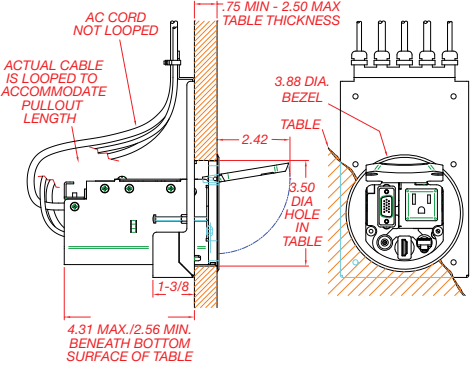

# TYPICAL ASSEMBLY

**T3-PC1D SQUARE**

**T3-PC1DCP SQUARE**

**T3-PC1DHWCP SQUARE**

**T3-PC1D ROUND**

**T3-PC1DCP ROUND**

**T3-PC1DHWCP ROUND**

# ORDERING INFORMATION

T3-PC1D 3.5" HDMI Round Table Box w/ Square or Round Cover		
17276	T3-PC1D-BLK	HDMI INTERFACE 3.5" ROUND TABLE BOX - BLACK
17277	T3-PC1D-SQBLK	HDMI INTERFACE 3.5" SQUARE TABLE BOX - BLACK
17278	T3-PC1D-ALU	HDMI INTERFACE 3.5" ROUND TABLE BOX - ALUMINUM
17279	T3-PC1D-SQALU	HDMI INTERFACE 3.5" SQUARE TABLE BOX - ALUMINUM
17280	T3-PC1D-BRS	HDMI INTERFACE 3.5" SQUARE TABLE BOX - BRASS
17281	T3-PC1D-SQBRS	HDMI INTERFACE 3.5" SQUARE TABLE BOX - BRASS
17421	T3-PC1DCP-BLK	DIG-A/V-DATA 3.5" CABLE PULL ROUND TABLE BOX
17422	T3-PC1DCP-ALM	DIG-A/V-DATA 3.5" CABLE PULL ROUND TABLE BOX
17423	T3-PC1DCP-BRS	DIG-A/V-DATA 3.5" CABLE PULL ROUND TABLE BOX
17424	T3-PC1DCP-SQBLK	DIG-A/V-DATA 3.5" CABLE PULL SQUARE TABLE BOX
17425	T3-PC1DCP-SQALM	DIG-A/V-DATA 3.5" CABLE PULL SQUARE TABLE BOX
17426	T3-PC1DCP-SQBRS	DIG-A/V-DATA 3.5" CABLE PULL SQUARE TABLE BOX
17427	T3-PC1DHWCP-BLK	DIG-A/V-DATA 3.5" CABLE PULL ROUND TABLE BOX
17428	T3-PC1DHWCP-ALM	DIG-A/V-DATA 3.5" CABLE PULL ROUND TABLE BOX
17429	T3-PC1DHWCP-BRS	DIG-A/V-DATA 3.5" CABLE PULL ROUND TABLE BOX
17430	T3-PC1DHWCP-SQBLK	DIG-AV-DATA 3.5" CABLE PULL SQUARE TABLE BOX
17431	T3-PC1DHWCP-SQALM	DIG-AV-DATA 3.5" CABLE PULL SQUARE TABLE BOX
17432	T3-PC1DHWCP-SQBRS	DIG-AV-DATA 3.5" CABLE PULL SQUARE TABLE BOX