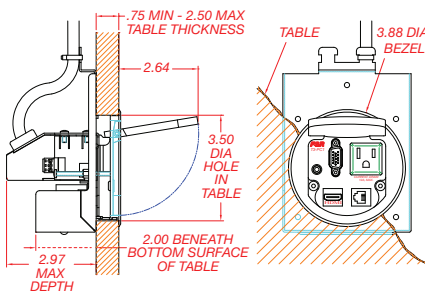

# TYPICAL ASSEMBLY

**T3-PC1D SQUARE**

**T3-PC1DCP SQUARE**

**T3-PC1DHWCP SQUARE**

**T3-PC1D ROUND**

**T3-PC1DCP ROUND**

**T3-PC1DHWCP ROUND**

# ORDERING INFORMATION

T3-PC1D 3.5" HDMI Round Table Box w/ Square or Round Cover		
17276	T3-PC1D-BLK	HDMI INTERFACE 3.5" ROUND TABLE BOX - BLACK
17277	T3-PC1D-SQBLK	HDMI INTERFACE 3.5" SQUARE TABLE BOX - BLACK
17278	T3-PC1D-ALU	HDMI INTERFACE 3.5" ROUND TABLE BOX - ALUMINUM
17279	T3-PC1D-SQALU	HDMI INTERFACE 3.5" SQUARE TABLE BOX - ALUMINUM
17280	T3-PC1D-BRS	HDMI INTERFACE 3.5" SQUARE TABLE BOX - BRASS
17281	T3-PC1D-SQBRS	HDMI INTERFACE 3.5" SQUARE TABLE BOX - BRASS
17421	T3-PC1DCP-BLK	DIG-A/V-DATA 3.5" CABLE PULL ROUND TABLE BOX
17422	T3-PC1DCP-ALM	DIG-A/V-DATA 3.5" CABLE PULL ROUND TABLE BOX
17423	T3-PC1DCP-BRS	DIG-A/V-DATA 3.5" CABLE PULL ROUND TABLE BOX
17424	T3-PC1DCP-SQBLK	DIG-A/V-DATA 3.5" CABLE PULL SQUARE TABLE BOX
17425	T3-PC1DCP-SQALM	DIG-A/V-DATA 3.5" CABLE PULL SQUARE TABLE BOX
17426	T3-PC1DCP-SQBRS	DIG-A/V-DATA 3.5" CABLE PULL SQUARE TABLE BOX
17427	T3-PC1DHWCP-BLK	DIG-A/V-DATA 3.5" CABLE PULL ROUND TABLE BOX
17428	T3-PC1DHWCP-ALM	DIG-A/V-DATA 3.5" CABLE PULL ROUND TABLE BOX
17429	T3-PC1DHWCP-BRS	DIG-A/V-DATA 3.5" CABLE PULL ROUND TABLE BOX
17430	T3-PC1DHWCP-SQBLK	DIG-AV-DATA 3.5" CABLE PULL SQUARE TABLE BOX
17431	T3-PC1DHWCP-SQALM	DIG-AV-DATA 3.5" CABLE PULL SQUARE TABLE BOX
17432	T3-PC1DHWCP-SQBRS	DIG-AV-DATA 3.5" CABLE PULL SQUARE TABLE BOX